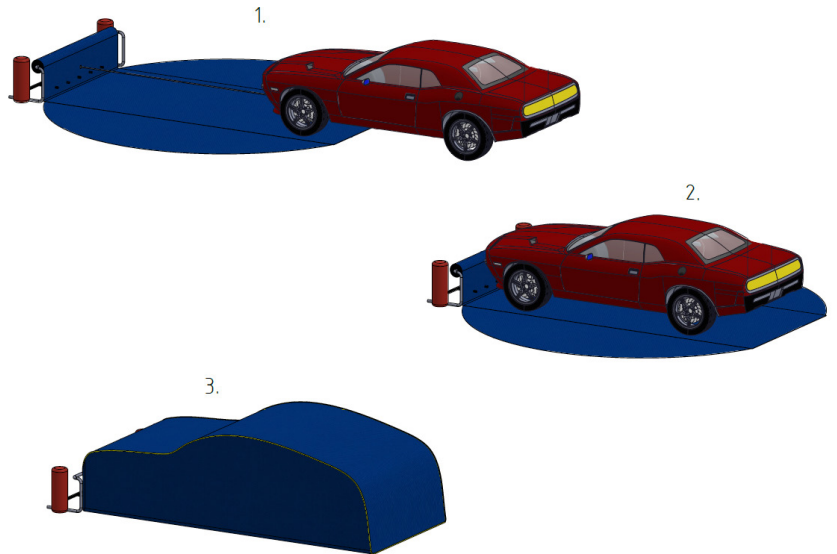

我們讓回收變得更專業
We make recycling more professional

SEDA
電動車運輸安全防護毯

電動車安全存放和運輸

N-527696

專利產品SEDA E-CAR安全防護毯可確保電池故障或受損之電動車在存放與運輸過程中的安全性

所有電動車以及配有高風險能源來源或具自燃風險元件的車輛，都必須安全地運送至專業的電動車處理單位。在此情況下，SEDA 電動車運輸安全防護毯是道路救援單位、消防機構、事故維修中心、維修廠等相關單位的最佳解決方案。如果有明顯危險，亦可使用額外的滅火系統。

+ Your benefits:

- 可安全運輸與存放故障電動車
- 專為鋰離子電池電動車開發
- 適用於所有常見的電動車
- 採用特殊耐火材料

Leading Company
of Austria

悍可有限公司
THM Recycling Co.,Ltd

地址：桃園市平鎮區環南路二段11號20樓之4

電話：(03)287-1771 網址：www.thm32.com